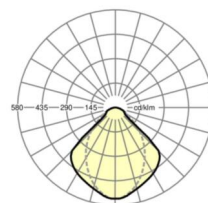

параметры

номер заказа	68120024100
код EAN	4020863281428
номер таможенного тарифа	94051190
Знак прохождения контроля	IP 20, класс защиты I, F, Стойкость к ударам теннисных мячей, Стойкость к ударам мячей, Indoor, CE
Степень ударопрочности IK	IK03
Температура окружения	ta 25°C
Гарантийный срок	5 лет
Государственные программы поддержки	BEG - государственные субсидии для энергосберегающих зданий (действительна только для Германии)

электротехника

Балласт	Электронный драйвер (1 штука)
Мощность системы	76W
сетевое напряжение	230V/50Hz
автоматический предохранитель (пусковой ток)	13 штук/B10, 22 штук/B16, 22 штук/C10, 37 штук/C16
класс энергосбережения/Источник света	B

Оптика

Оснастка	LED, цветопередача/оттенок света CRI ≥ 80 / 4000K
Допуск для координаты цветности (MacAdam)	3SDCM
Фотобиологическая безопасность (светильник)	RG1
Номинальный световой поток	9719lm
Срок службы LED	50000h L80/B10 (Tq 25°C)
светоотдача светильников	128lm/W
Угол излучения	95°
UGR поп./вдоль	19.5 / 19.8

DEEP-LINK

<https://www.regiolux.de/ru/article/68120024100>