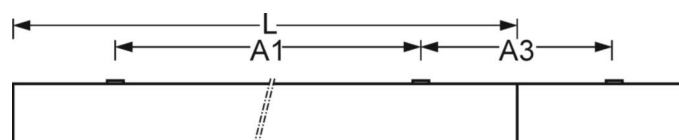

Оптика

Оснастка	LED, цветопередача/оттенок света CRI ≥ 80 / 4000K
Допуск для координаты цветности (MacAdam)	3SDCM
Фотобиологическая безопасность (светильник)	RG1
Номинальный световой поток	9719lm
Срок службы LED	50000h L80/B10 (Tq 25°C)
светоотдача светильников	128lm/W
Угол излучения	95°
UGR поп./вдоль	19.5 / 19.8

DEEP-LINK

<https://www.regiolux.de/ru/article/68120024100>

Ссылка	LED 9700lm 840
ηLB	100 %
Φ ↓/↑	100 % / 0 %
UGR поп./вдоль	19.5 / 19.8

Механика

цвет корпуса	белый стандартный для электротехники RAL 9016
размеры (LxWxH/DxH)	1548mm x 312mm x 90mm
вес (нетто)	15.22kg
Cable entry KE (X/Y)	0mm/0mm
Вид монтажа	Потолочная одиночная установка, Монтаж потолочных магистралей, установка отдельных светильников на подвесе, маятнково-подвесные световые полосы, сборка несущих шин
монтажный поворотный уголок	макс. 38° поперечная ось /Установка с принадлежностями - уголок, цепочка и поперечная ось/Установка с принадлежностями на шинопроводе, макс. 45°

размеры

L	1548 mm	Длина
B	312 mm	Ширина
H	90 mm	Высота
A1	1300 mm	Расстояние между точками крепежа при одиночной установке
A3	248 mm	Расстояние между точками крепежа между светильниками в световой п
X	0 mm	Расстояние от ввода проводов до середины светильника по оси X (вдо
Y	0 mm	Расстояние от ввода проводов до середины светильника по оси Y (поп