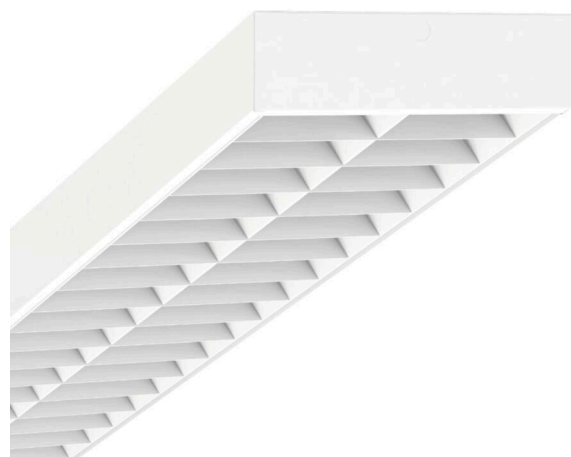

светильник для спортзалов - решетка, белая - прямой широконаправленный свет

корпус из стального листа Цвет корпуса белый стандартный для электротехники RAL 9016; Прямое широконаправленное распределение света через решетку из стального листа со стабильными гладкими перегородками; белая лакировка подобно RAL 9016; с V-образным отражательным профилем, откидывается с одной стороны; выдерживает удары мячей. Решетка крепится на пружинных затворах, выдерживающих удары мячей, которые можно открыть только с помощью инструментов. Оснастка: один светодиодный модуль Regiolux цветность света - белый нейтральный (840) с предельно малым отклонением цветовой температуры и высоким коэффициентом цветопередачи Ra (выше 80); Подключение к сети через 3-полюсную присоединительную клемму втычного контакта.; с переключающим преобразователем для дежурного освещения, по запросу. Аксессуары для подвешенного монтажа заказываются отдельно. Для электрического подключения к шине SDT необходимо отдельно заказать универсальный монтажный лоток SDGU BAM/ THLA.

DEEP-LINK

<https://www.regiolux.de/ru/article/68120024100>

Ссылка	LED 9700lm 840
ηLB	100 %
Φ ↓/↑	100 % / 0 %
UGR поп./вдоль	19.5 / 19.8

Механика

цвет корпуса	белый стандартный для электротехники RAL 9016
размеры (LxWxH/DxH)	1548mm x 312mm x 90mm
вес (нетто)	15.22kg
Cable entry KE (X/Y)	0mm/0mm
Вид монтажа	Потолочная одиночная установка, Монтаж потолочных магистралей, установка отдельных светильников на подвесе, маятнково-подвесные световые полосы, сборка несущих шин
монтажный поворотный уголок	макс. 38° поперечная ось /Установка с принадлежностями - уголок, цепочка и поперечная ось/Установка с принадлежностями на шинопроводе, макс. 45°