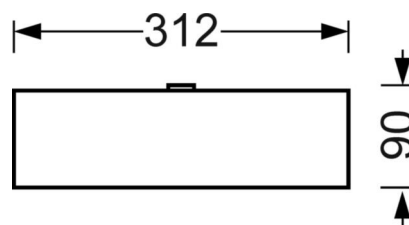

Оптика

Оснастка	LED, цветопередача/оттенок света CRI ≥ 80 / 4000K
Допуск для координаты цветности (MacAdam)	3SDCM
Фотобиологическая безопасность (светильник)	RG1
Номинальный световой поток	9719lm
Срок службы LED	50000h L80/B10 (Tq 25°C)
светоотдача светильников	128lm/W
Угол излучения	95°
UGR поп./вдоль	19.5 / 19.8

DEEP-LINK

<https://www.regiolux.de/ru/article/68120024100>

Ссылка	LED 9700lm 840
ηLB	100 %
Φ ↓/↑	100 % / 0 %
UGR поп./вдоль	19.5 / 19.8

Механика

цвет корпуса	белый стандартный для электротехники RAL 9016
размеры (LxWxH/DxH)	1548mm x 312mm x 90mm
вес (нетто)	15.22kg
Cable entry KE (X/Y)	0mm/0mm
Вид монтажа	Потолочная одиночная установка, Монтаж потолочных магистралей, установка отдельных светильников на подвесе, маятнково-подвесные световые полосы, сборка несущих шин
монтажный поворотный уголок	макс. 38° поперечная ось /Установка с принадлежностями - уголок, цепочка и поперечная ось/Установка с принадлежностями на шинопроводе, макс. 45°

размеры

L	1548 mm	Длина
B	312 mm	Ширина
H	90 mm	Высота
A1	1300 mm	Расстояние между точками крепежа при одиночной установке
A3	248 mm	Расстояние между точками крепежа между светильниками в световой п
X	0 mm	Расстояние от ввода проводов до середины светильника по оси X (вдо
Y	0 mm	Расстояние от ввода проводов до середины светильника по оси Y (поп